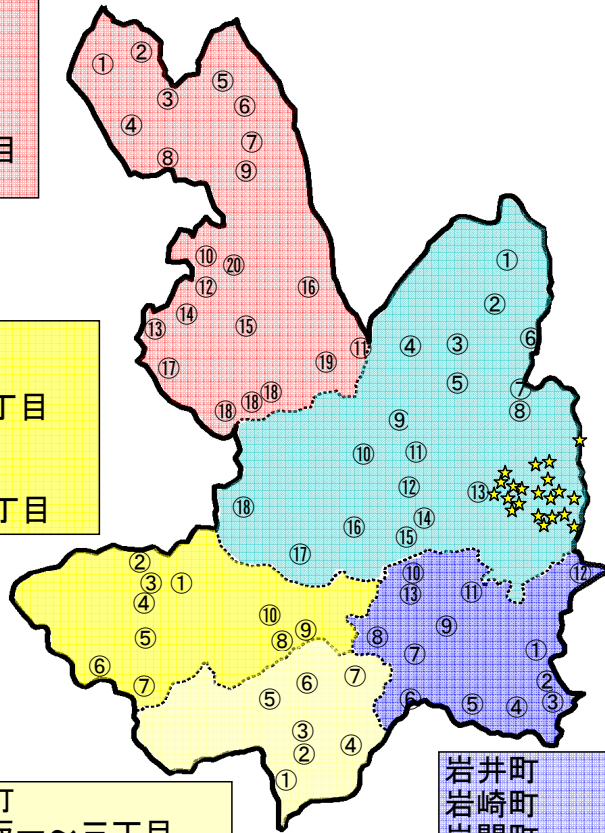

ほどがやAEDマップ

丸数字・☆印の所在地は下欄を参照してください。

新井町
上菅田町
川島町
東川島町
上星川一～三丁目

今井町
境木町
新桜ヶ丘一～二丁目
初音ヶ丘
藤塚町
法泉一丁目～三丁目

狩場町
権太坂一～三丁目
境木本町

岡沢町
釜台町
鎌谷町
坂本町
常盤台
花見台
星川二～三丁目
仏向町
仏向西
峰岡町二～三丁目
峰沢町
明神台
和田一～二丁目

☆ 21箇所は
川辺町
神戸町
天王町
星川一丁目
峰岡町一丁目
峰沢町
宮田町

岩井町
岩崎町
岩間町
霞台
帷子町
桜ヶ丘一～二丁目
瀬戸ヶ谷町
月見台
西久保町
保土ヶ谷町

※このAEDマップは医療施設及び公開を希望しない施設は除いています。

※AED(自動体外式除細動器)に関する詳しい内容は「横浜市消防局ホームページ」
>救急関係>応急手当を覚えましょう 救える命を救いたい!>成人の心肺蘇生法
を御参照ください。

岡沢町、釜台町、鎌谷町、坂本町、常盤台、花見台、星川二～三丁目、仏向町、仏向西、峰岡町二～三丁目、峰沢町、明神台、和田一～二丁目のエリア